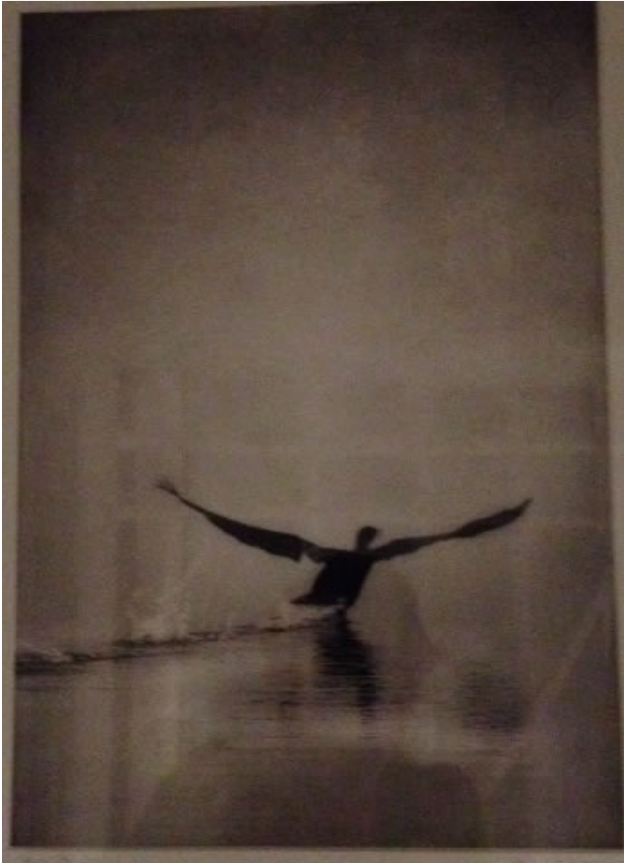

Peter Viskinde

Marianne Siff Kusk

Marianne Siff Kusk

Birgit Dahlstrup Jensen. Kumari, Nepal. 50 gange 50cm.

Hanne Nyboe Bach. Cafedame, 50/70cm. 3000kr.

Hanne Nyboe Bach. Ansigt. 24/24cm. 800kr.

Hanne Nyboe Bach. Beboerne. 24/24cm. 800kr.

Anna Marin Schram. Træer. 40/60cm. 2000kr.

Anna Marin Schram. Træer. 40/60cm. 2000kr.

Viola P. Lyset skifter. 70/70cm.

Viola P. Symbiose. 4/20/20cm.

Viola P. Vinterlandskab. 30/30cm.

Viola P. 4 årstider. 4/20/20cm.